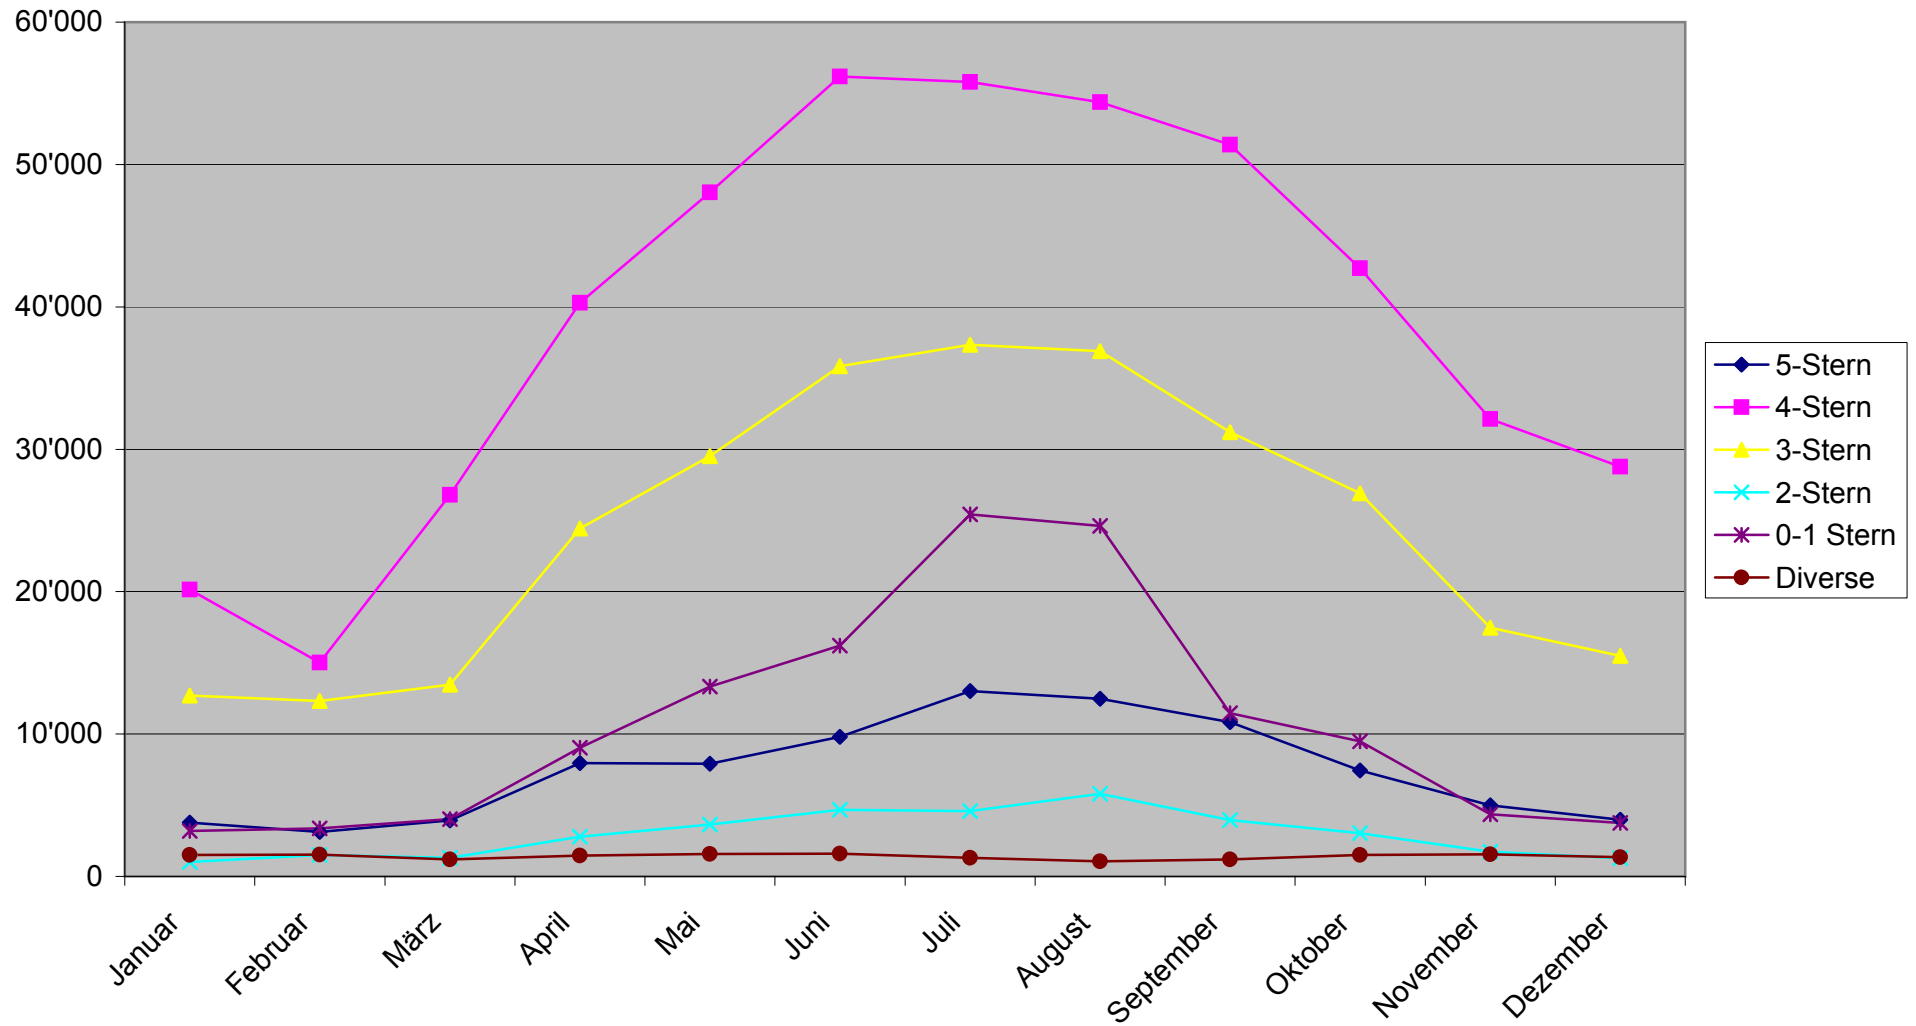

## Logiernächte 2004 der Mitgliederbetriebe LUZERN HOTELS nach Klassifikation

Quelle: Luzern Tourismus AG