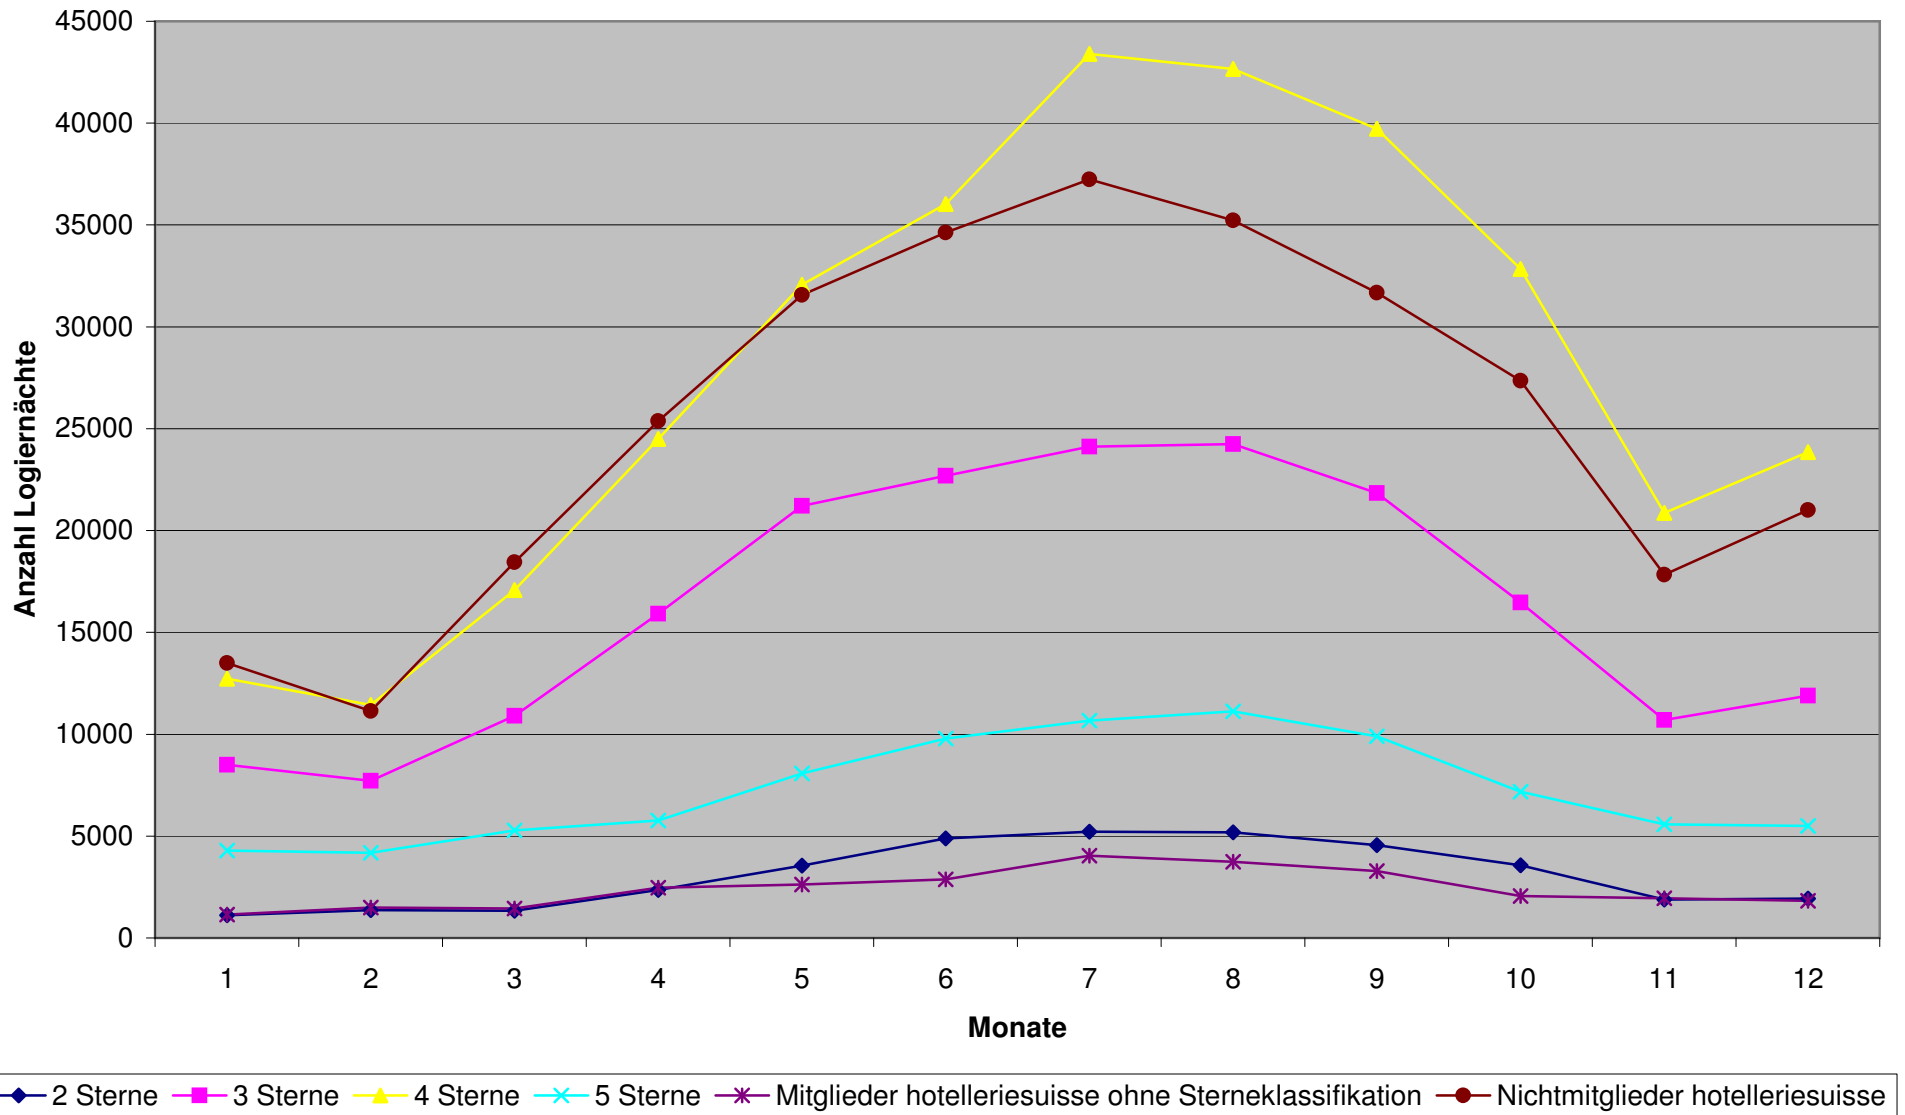

LUZERN HOTELS

Logiernächte nach Klassifikation Stadt Luzern 2006

14.03.2007

Quelle: neue Beherbergungsstatistik BfS