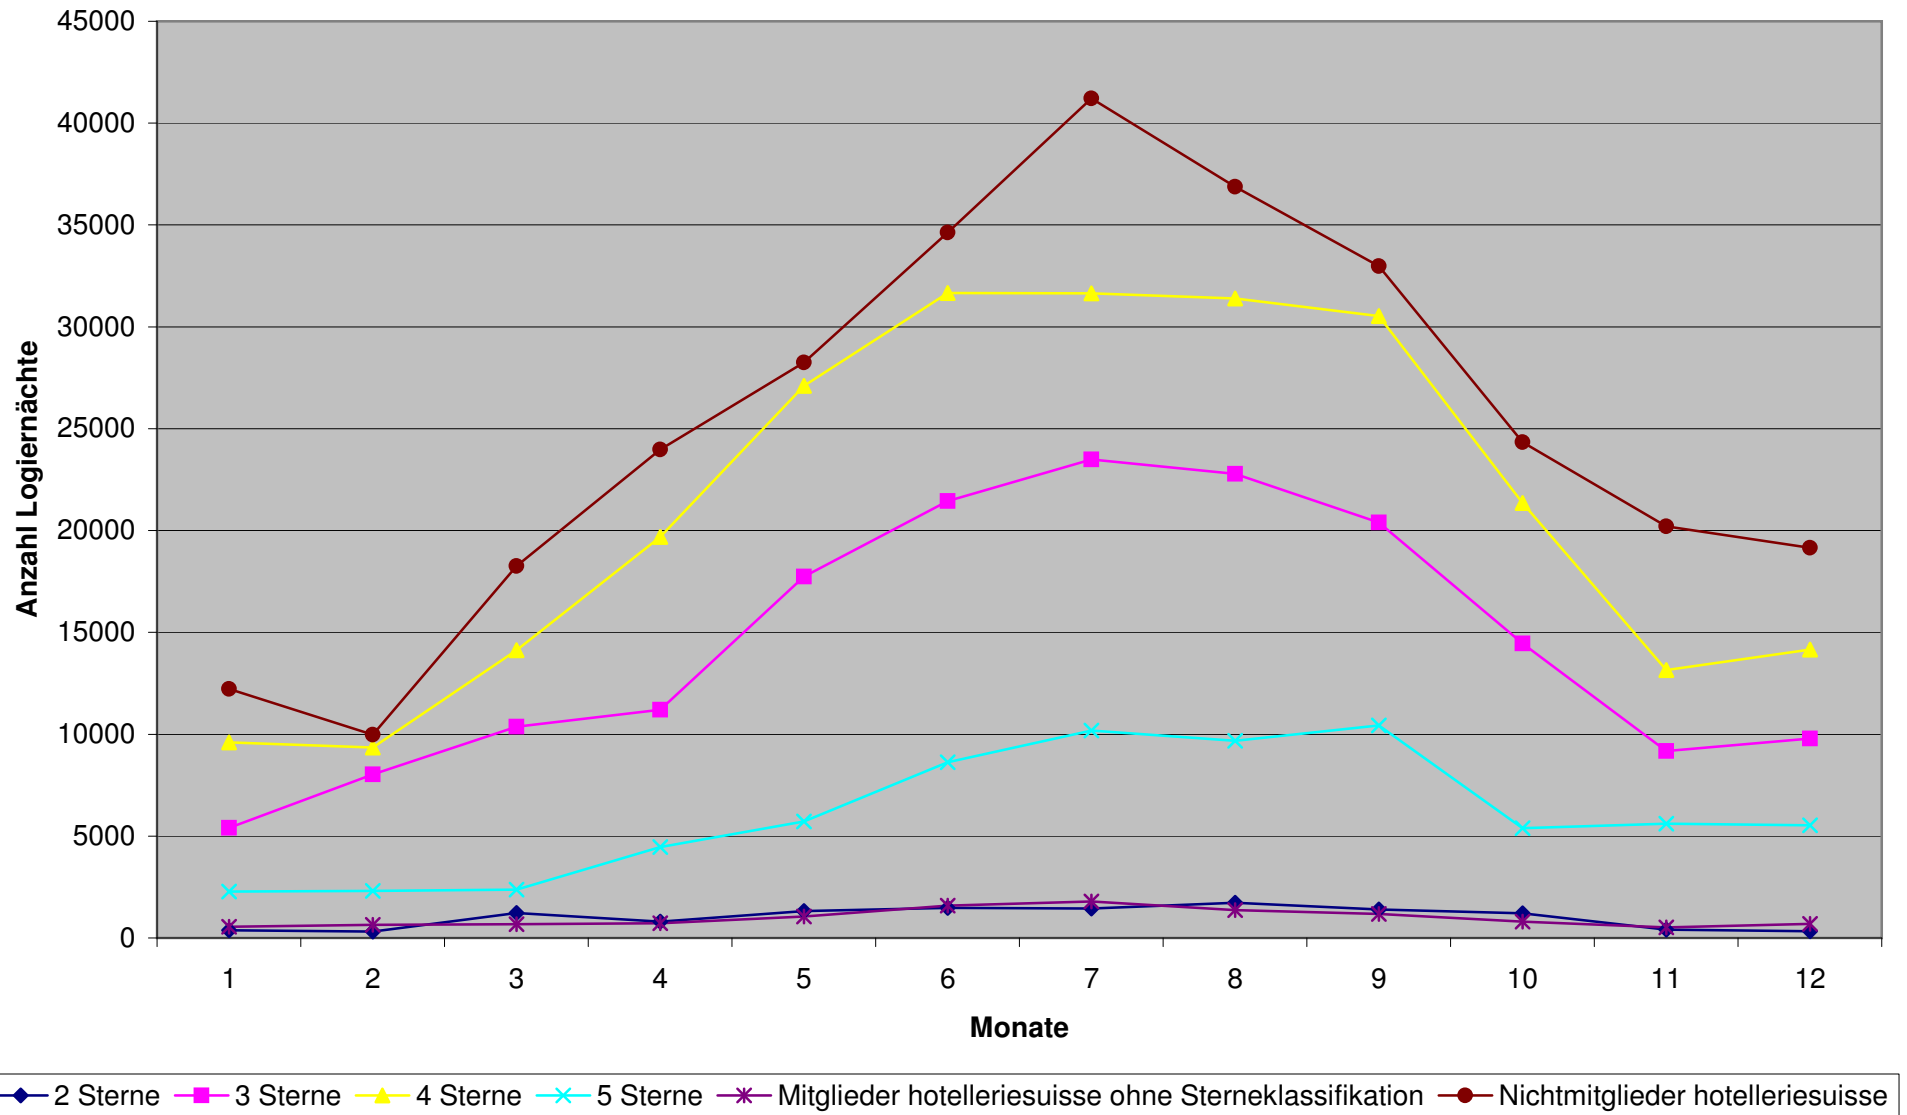

LUZERN HOTELS

Logiernächte nach Klassifikation Stadt Luzern 2005

14.03.2007

Quelle: neue Beherbergungsstatistik BfS