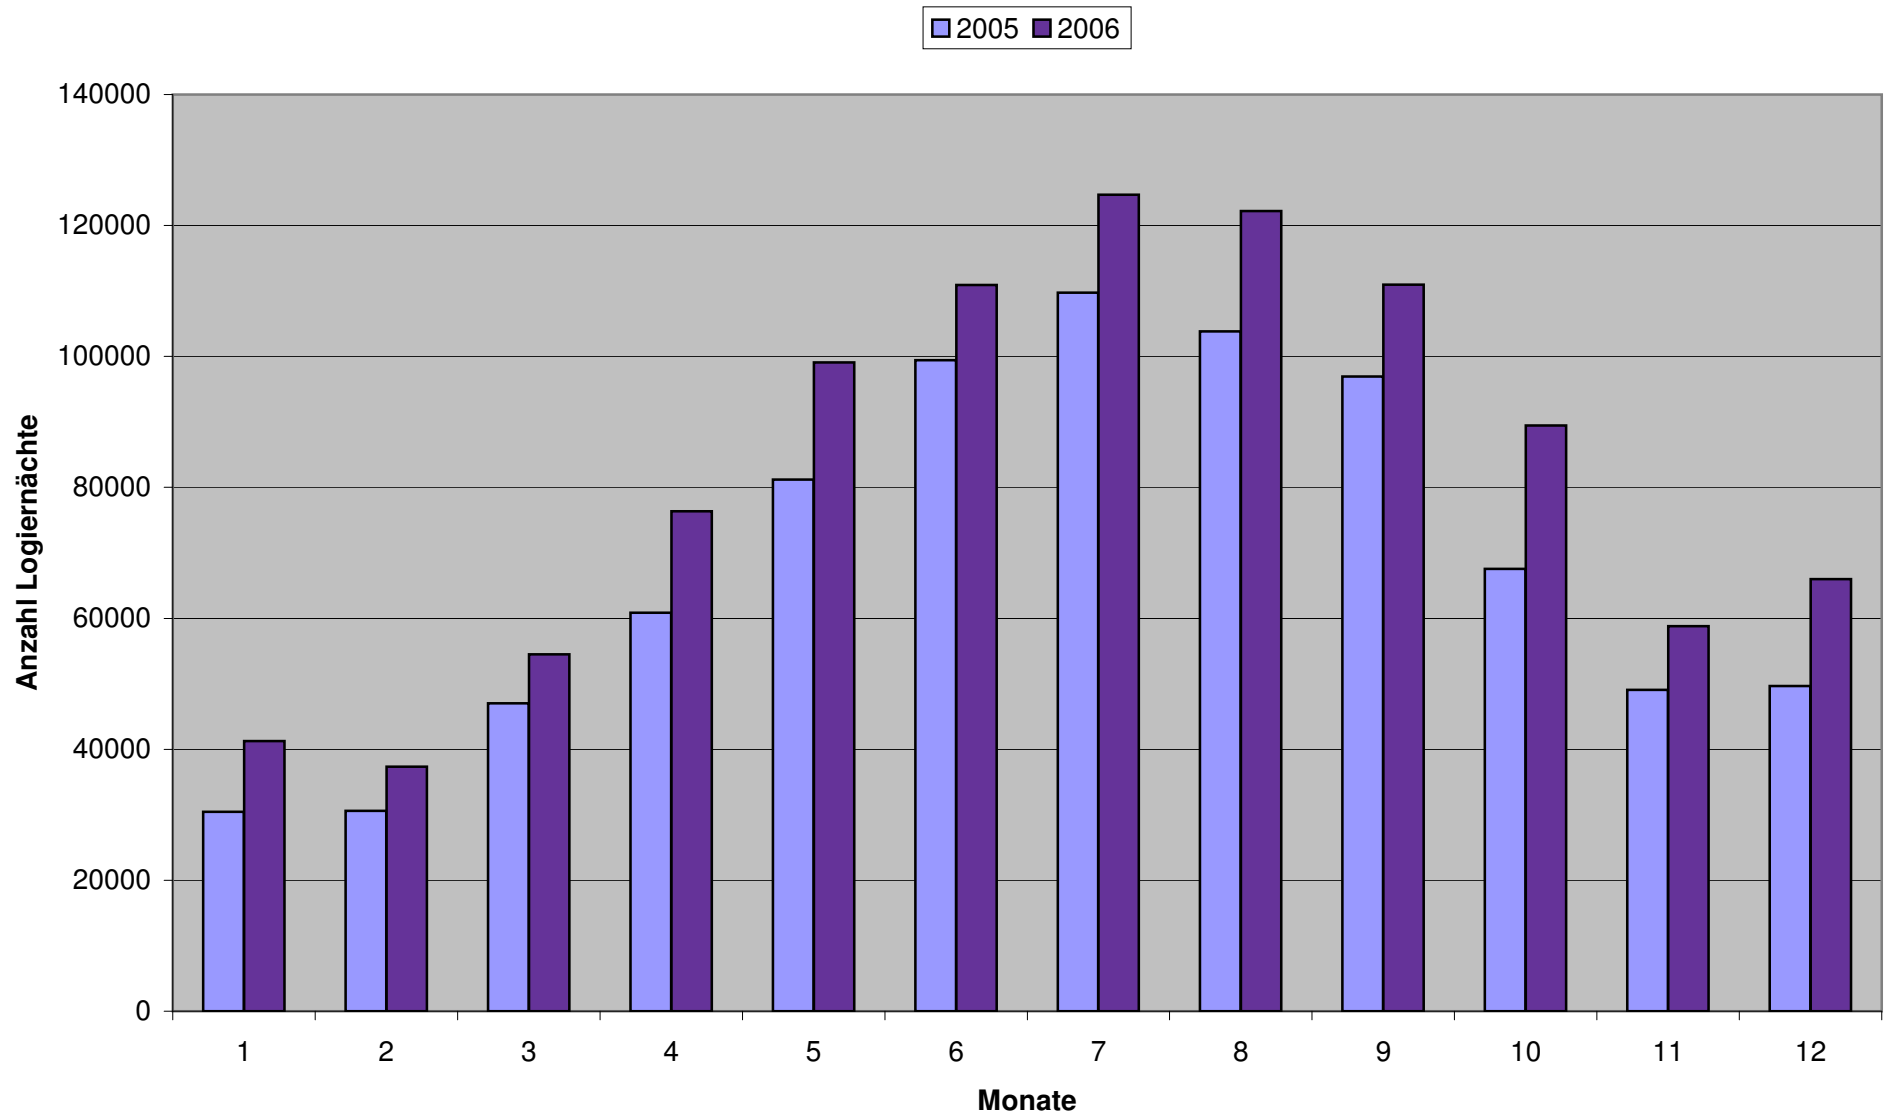

LUZERN HOTELS

Logiernächte alle Hotels Stadt Luzern 2006

kumulierte LN
2005: rund 826'300
2006: rund 991'600

14.03.2007

Quelle: neue Beherbergungsstatistik BfS