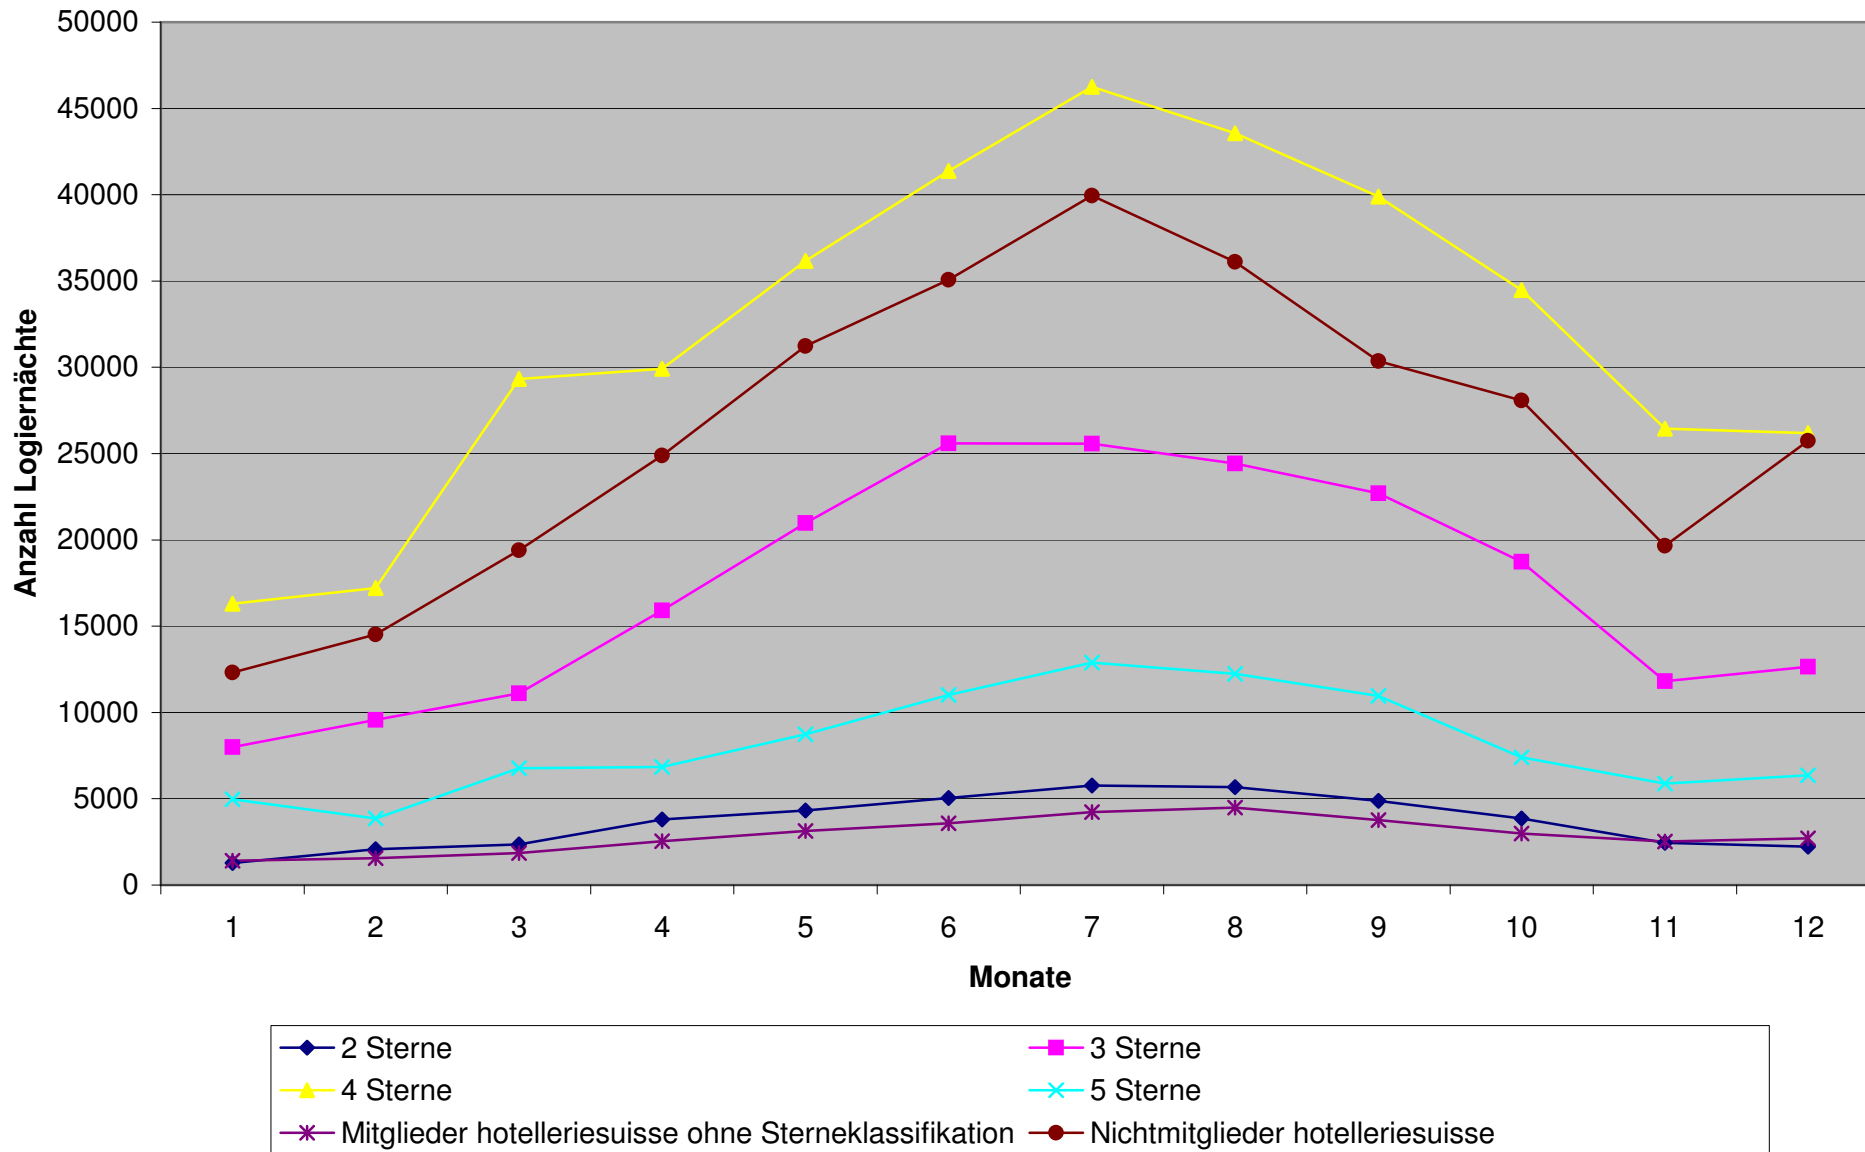

LUZERN HOTELS

Logiernächte nach Klassifikation Stadt Luzern 2007

05.03.2008

Quelle: neue Beherbergungsstatistik BfS