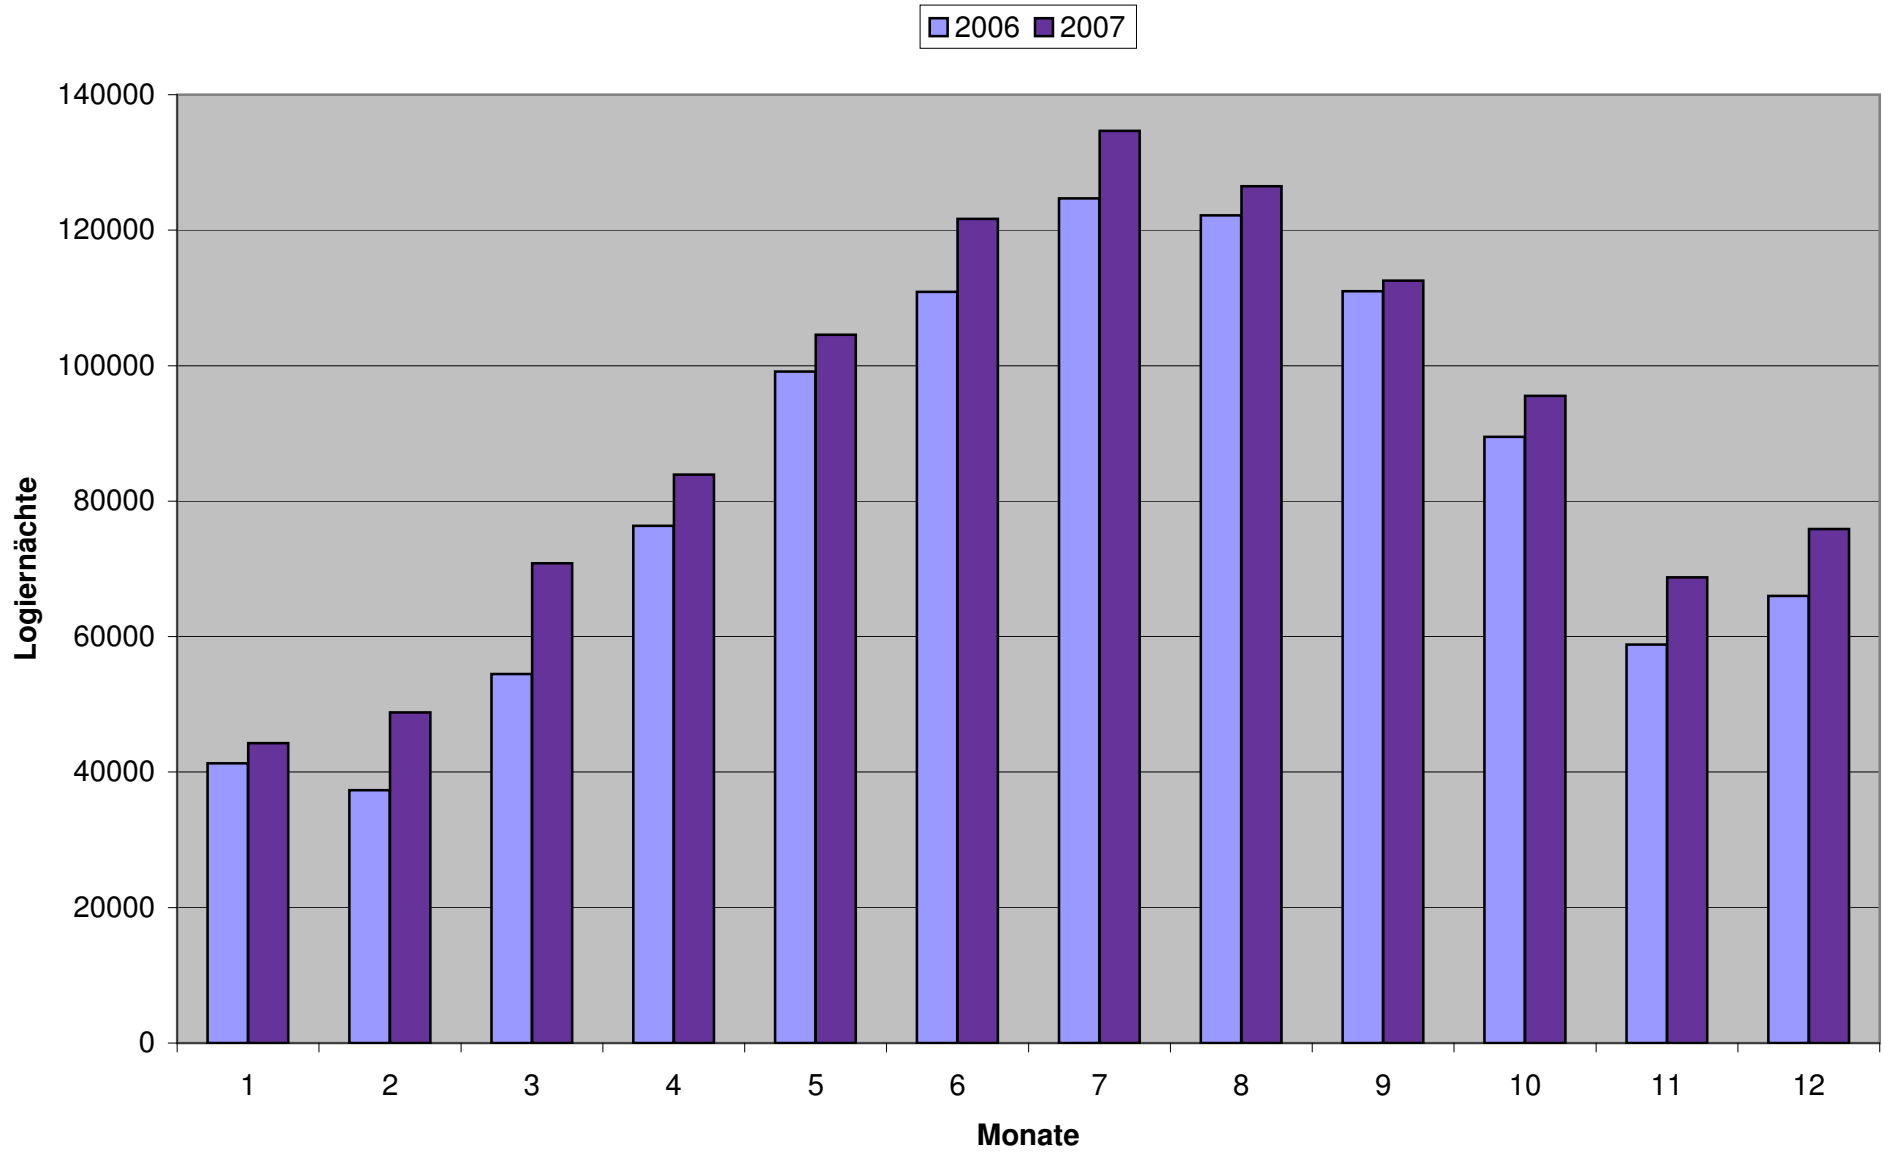

LUZERN HOTELS

Logiernächte alle Hotels Stadt Luzern 2007

kumulierte LN
2006: rund 991'600
2007: rund 1'087'900

05.03.2008

Quelle: neue Beherbergungsstatistik BfS